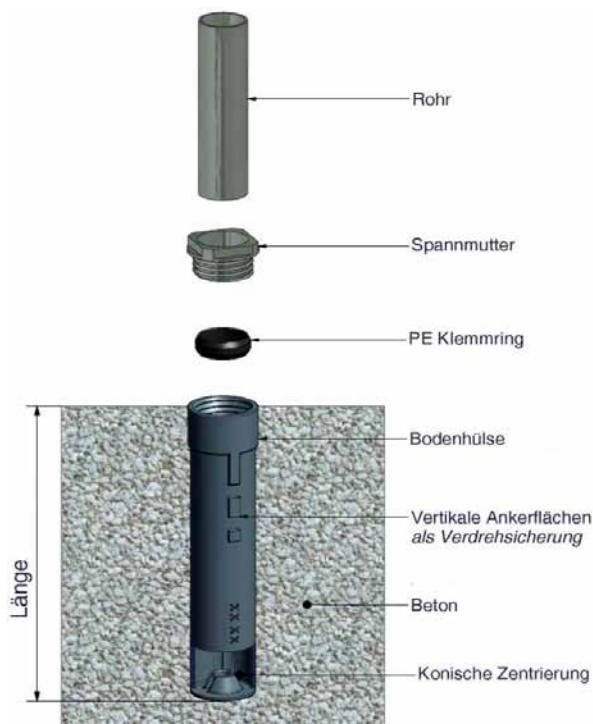

Reduzier-Spannmuttern/Klemmringe (kleinere Rohrdurchmesser passen in größere Bodenhülsen)

Artikel-Nr.	Abmessung	Gewicht ca. kg	Preise €
5515600000	Reduzier-Spannmutter, verzinkt 60 --> 48 mm, für Guss-Bodenhülse	1,20	29,25 €
5516600000	Reduzier-Kunststoff-Klemmring 60 --> 48 mm, für Guss-Bodenhülse	0,10	5,40 €
5515760000	Reduzier-Spannmutter, verzinkt 76 --> 60 mm, für Guss-Bodenhülse	1,60	31,00 €
5516760000	Reduzier-Kunststoff-Klemmring 76 --> 60 mm, für Guss-Bodenhülse	0,10	5,40 €

EINBAUANLEITUNG

Alle Preise zuzüglich Mehrwertsteuer - Lieferung ab Werk