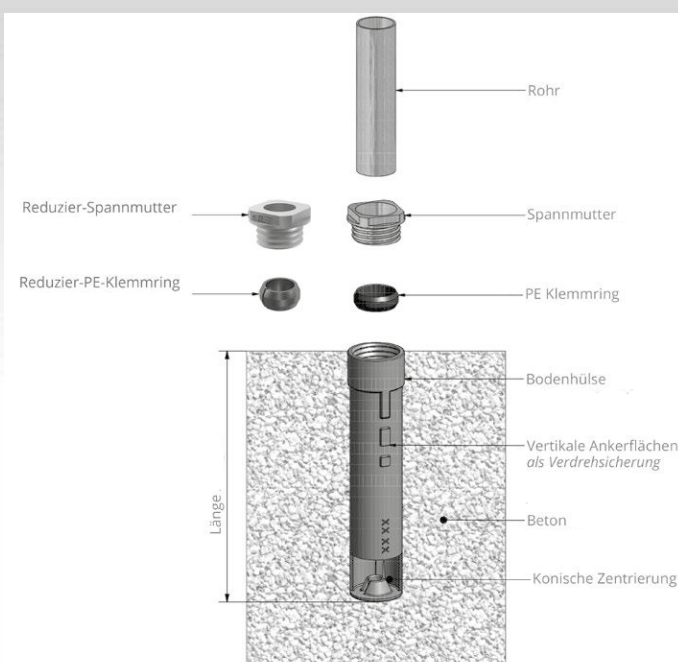

Seit 1949

Industrie- und Städtebedarf **HELMUT SAUTER**

eipi[®]

Handwerk und Industrie

Stahl-Bodenhülsen

Guss-Bodenhülsen

Bodenhülsen aus Stahl verzinkt, mit Klemmvorrichtung mittels Inbus-Schraube, Klemmkeil aus Guss

Artikel-Nr.		Abmessung	Gewicht ca. kg	Preise €
5624830000		300 x 48 mm	1,70	43,20 €
5624850000		500 x 48 mm	2,60	44,60 €
5626030000		300 x 60 mm	2,65	18,30 €
5626050000		500 x 60 mm	3,00	24,30 €
5627650000		500 x 76 mm	3,20	28,70 €
5629050000		500 x 90 mm	5,50	88,50 €
5528001200		Gussklemmkeil für Stahl-Bodenhülse	0,15	3,50 €
5524800000		Verschlusskappe 48 mm	0,20	11,30 €
5526000000		Verschlusskappe 60 mm	0,30	6,50 €
5526000001		Kunststoffeinsatz für Stahl-Bodenhülse 60 mm	0,10	2,30 €
5527600000	Verschlusskappe 76 mm	0,40	9,00 €	
5529000000	Verschlusskappe 90 mm	0,50	13,50 €	