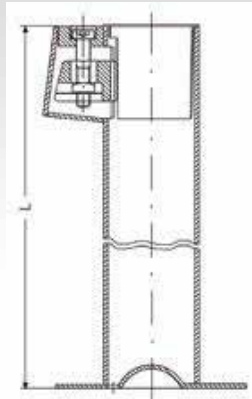

Seit 1949

Industrie- und Städtebedarf **HELMUT SAUTER**

eipi[®]

Handwerk und Industrie

Stahl-Bodenhülsen

Guss-Bodenhülsen

Bodenhülsen aus Stahl verzinkt, mit Klemmvorrichtung mittels Inbus-Schraube, Klemmkeil aus Guss

Artikel-Nr.		Abmessung	Gewicht ca. kg	Preise €
5624830000		300 x 48 mm	1,70	43,20 €
5624850000		500 x 48 mm	2,60	44,60 €
5626030000		300 x 60 mm	2,65	18,30 €
5626050000		500 x 60 mm	3,00	24,30 €
5627650000		500 x 76 mm	3,20	28,70 €
5629050000		500 x 90 mm	5,50	88,50 €
5528001200		Gussklemmkeil für Stahl-Bodenhülse	0,15	3,50 €
5524800000		Verschlusskappe 48 mm	0,20	11,30 €
5526000000		Verschlusskappe 60 mm	0,30	6,50 €
5526000001		Kunststoffeinsatz für Stahl-Bodenhülse 60 mm	0,10	2,30 €
5527600000	Verschlusskappe 76 mm	0,40	9,00 €	
5529000000	Verschlusskappe 90 mm	0,50	13,50 €	